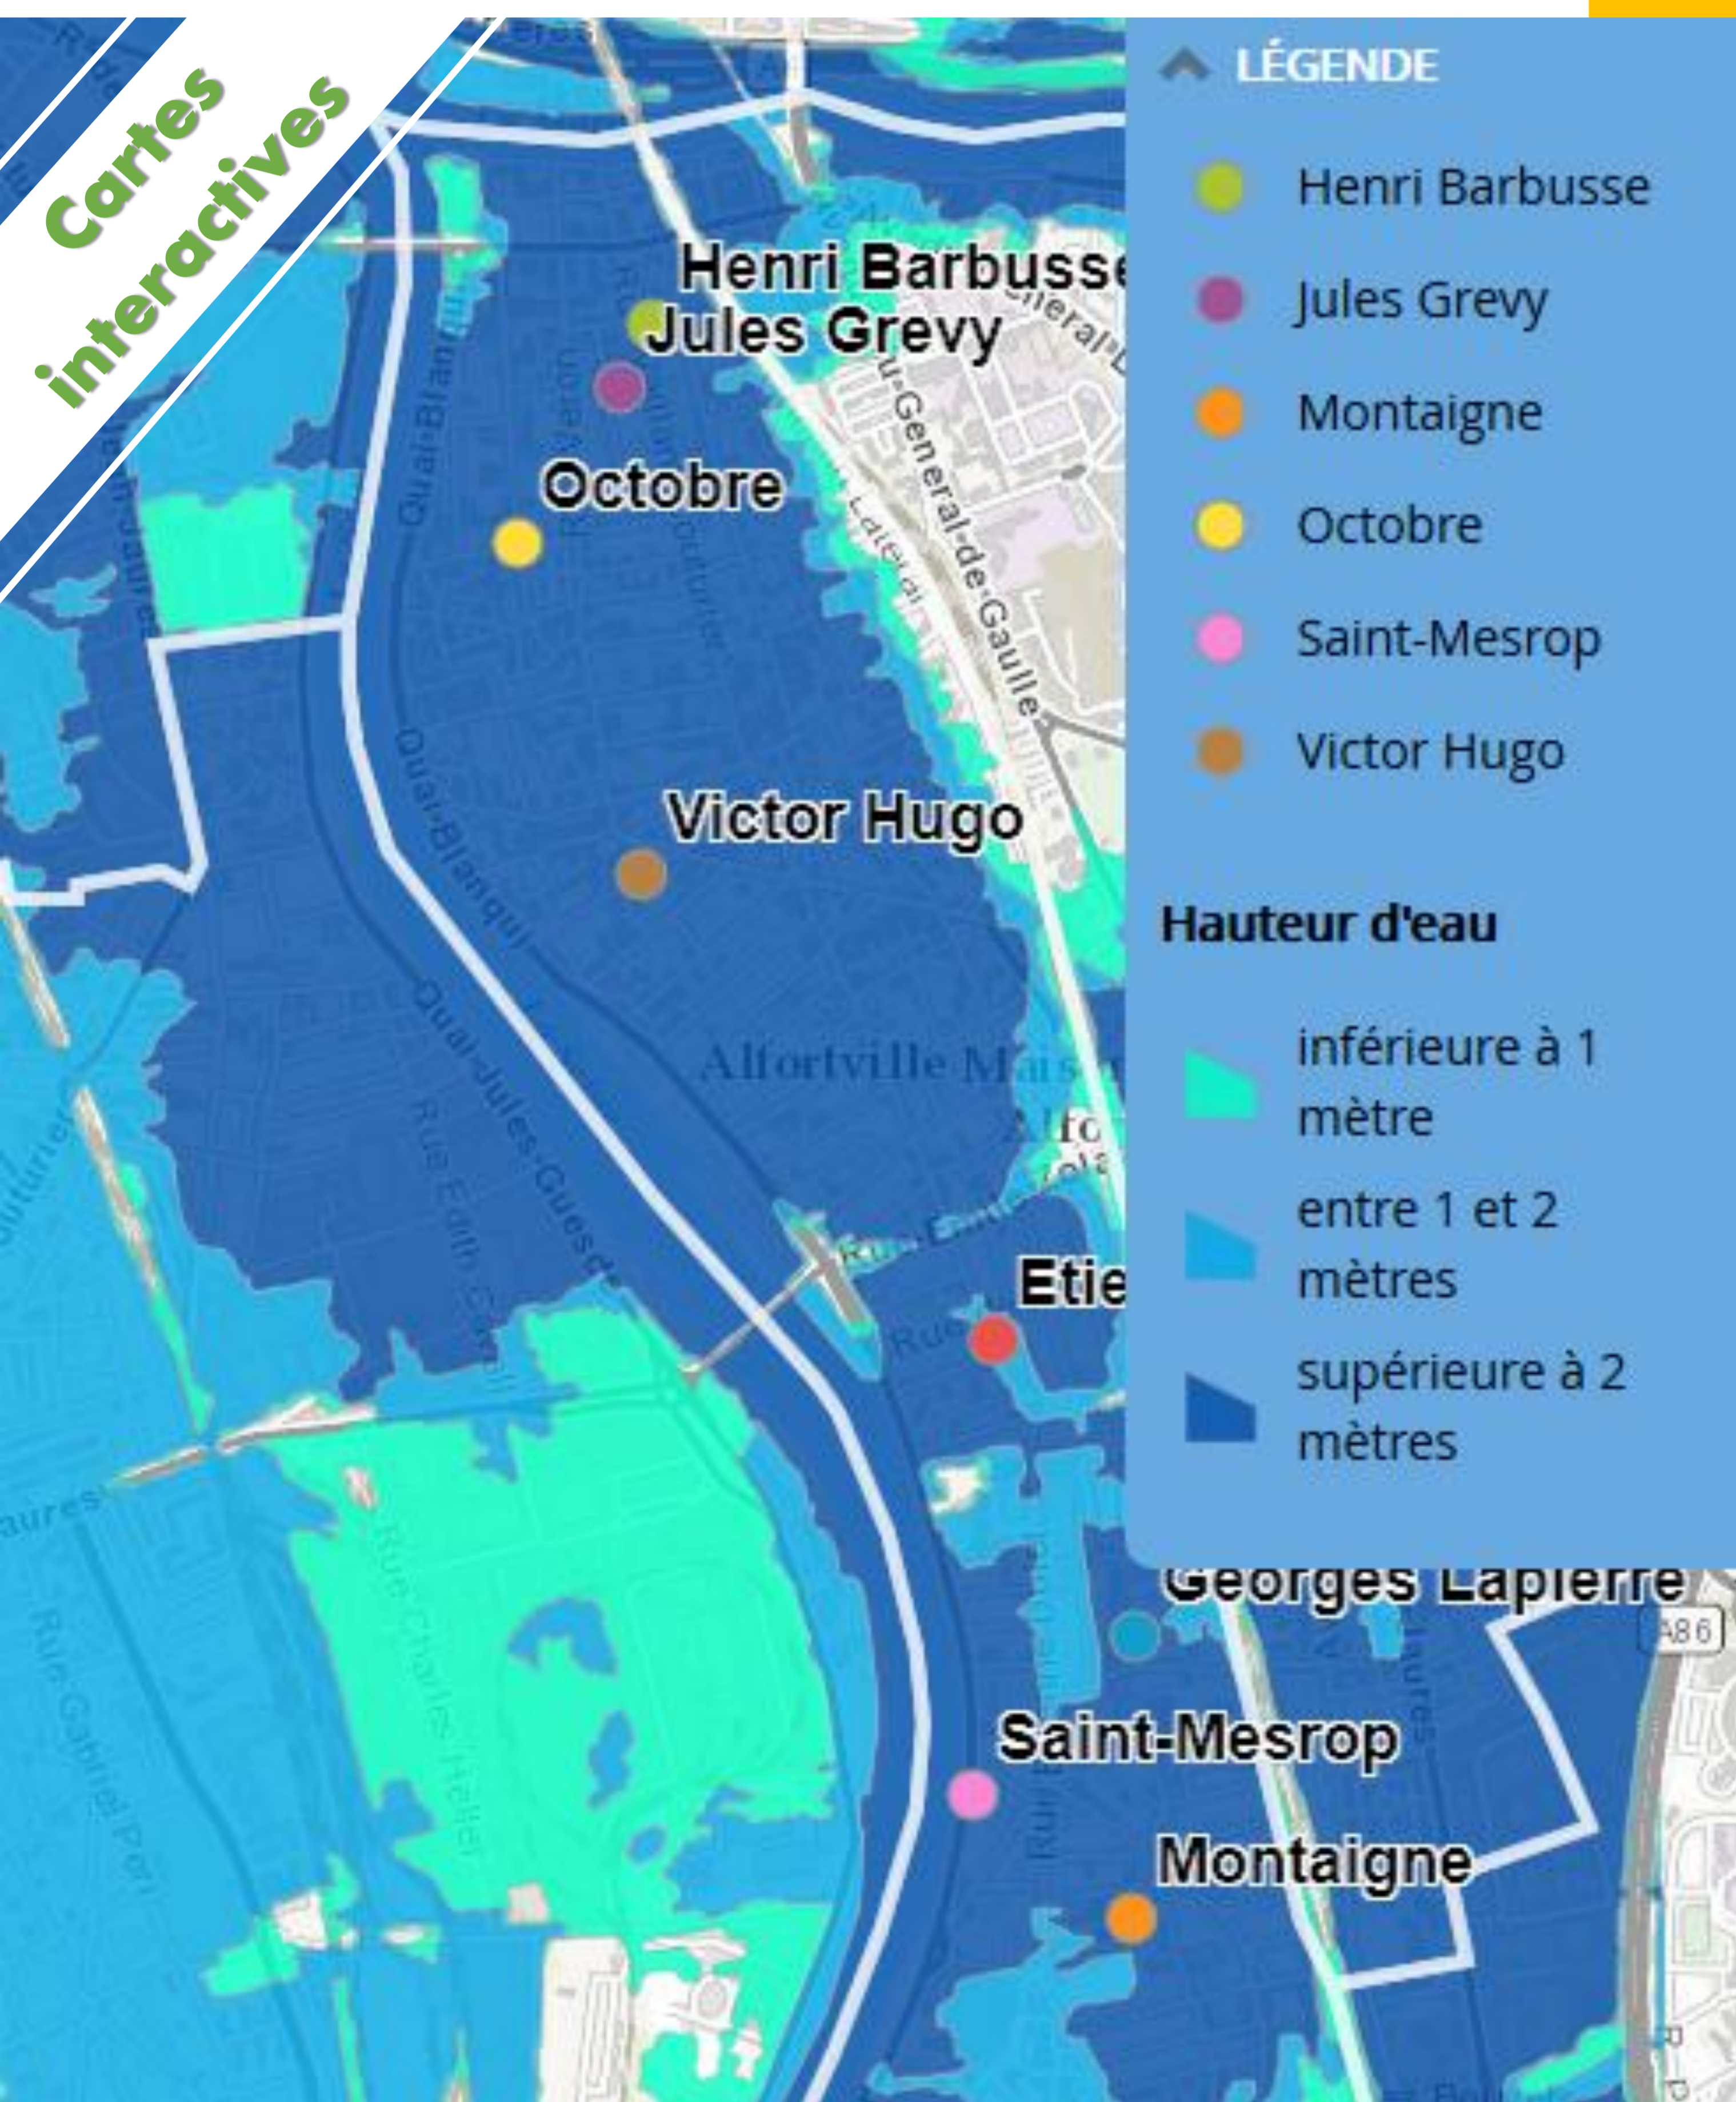

Mon école sous l'eau

Un site internet pour expliquer le risque inondation aux enfants!
Alfortville, en Île-de-France, a été pris comme exemple. En cas de crue centennale, la commune sera sous l'eau sur presque **tout son territoire** !

<http://inondationalfortvi.wixsite.com/mon-ecole-sous-l-eau>

Des contenus
pédagogiques

Pour toute la
famille

Des cartes
interactives

Des animations
3D

Un risque majeur en France

Les inondations représentent
20% des catastrophes naturelles
entre 2001 et 2010

Technologies mobilisées :

Modélisations
3D

Viens en apprendre davantage

Le site "**Mon école sous l'eau**" présente le risque inondation en prenant l'exemple de la commune d'Alfortville et de ses écoles inondées.